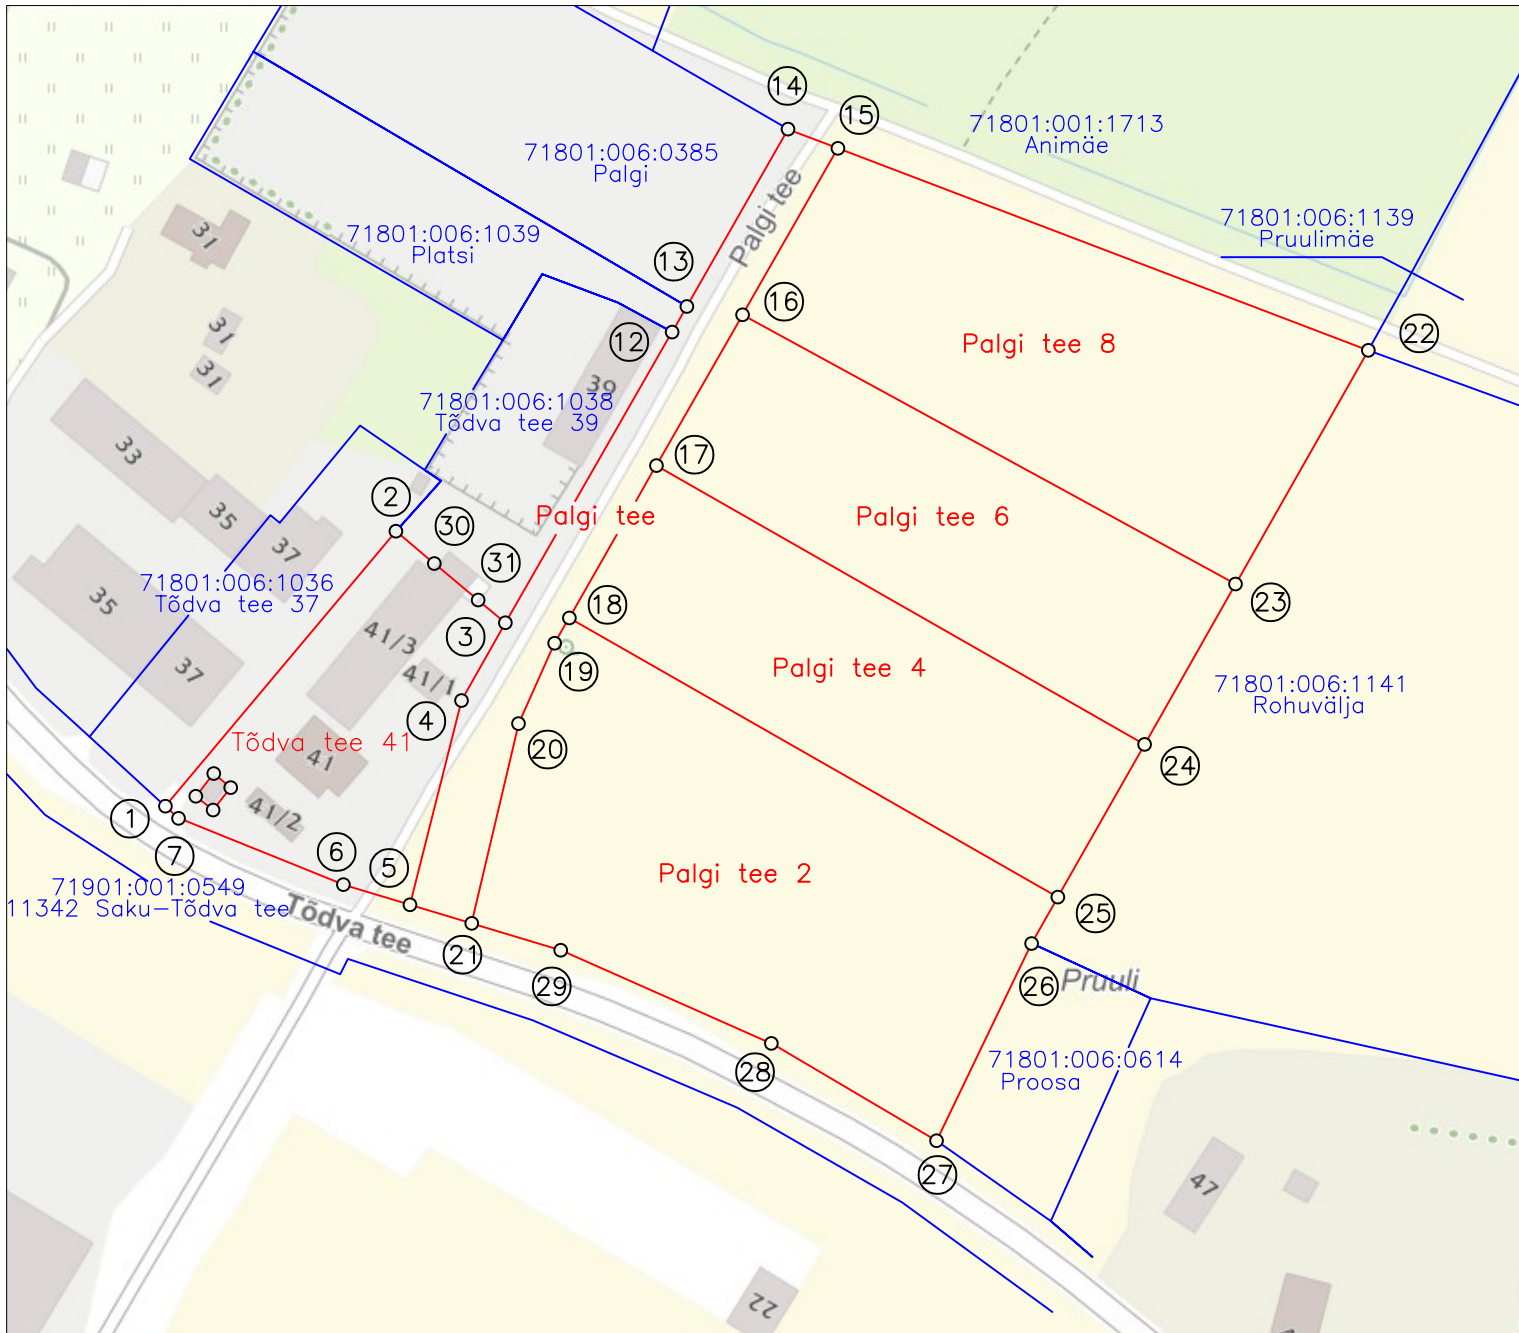

Piiripunktide ja piiride skeem

Maatoiming nr: 202407125089

Aluskaart: Maa-amet 2024

LEPPEMÄRGID

- Katastriüksuse piir
- Registreeritud katastriüksuse piir
- Tähistatud piiripunkt
- 2 Piiripunkti number

Väljavõte